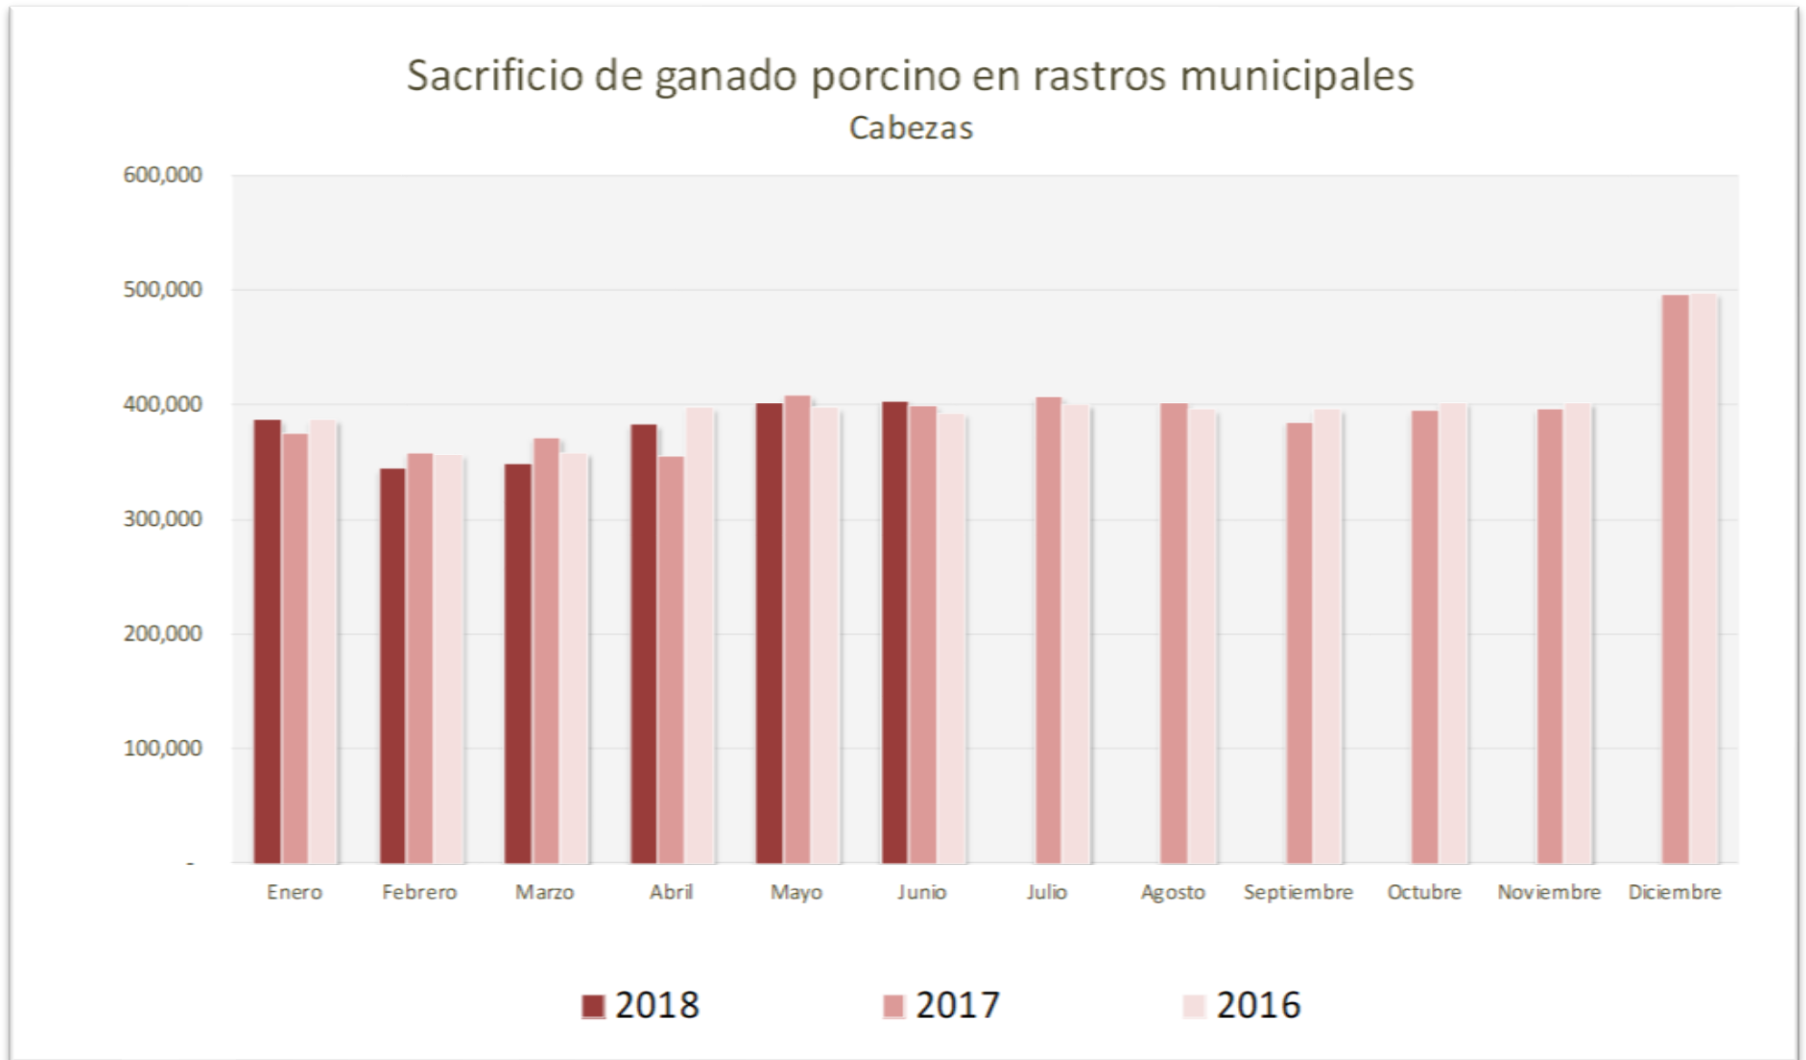

Organización de
Porcicultores del País

Organización de
Porcicultores del País

Sacrificio de ganado porcino en rastros municipales									
Cabezas									
Mes/Año	2011	2012	2013	2014	2015	2016	2017	2018	TMCA
Enero	359,145	370,085	378,347	381,949	361,598	386,926	374,969	386,713	1.24
Febrero	346,135	347,889	333,900	348,164	323,520	356,668	357,416	343,869	-0.11
Marzo	344,261	356,903	334,584	343,124	339,405	357,879	371,188	348,281	0.19
Abril	338,147	349,955	378,932	332,301	349,994	397,230	355,257	382,402	2.07
Mayo	381,692	388,408	406,534	383,489	381,542	396,827	407,861	401,273	0.84
Junio	372,596	386,952	379,013	358,836	366,750	392,545	398,404	403,362	1.33
Julio	389,315	398,312	405,760	377,639	371,664	400,084	406,083		0.85
Agosto	390,184	397,838	393,464	354,212	360,996	395,538	401,720		0.58
Septiembre	383,254	363,443	373,362	335,065	359,037	395,985	384,781		0.08
Octubre	397,289	388,584	396,397	366,345	383,559	401,945	394,184		-0.16
Noviembre	382,425	364,525	388,941	346,269	366,177	401,554	395,777		0.69
Diciembre	488,028	465,760	490,515	465,124	497,386	497,088	495,313		0.30
Total Anual	4,572,471	4,578,654	4,659,749	4,392,517	4,461,628	4,780,269	4,742,953	2,265,900	0.59
Promedio	381,039	381,555	388,312	366,043	371,802	398,356	395,246	377,650	0.73
Máximo	488,028	465,760	490,515	465,124	497,386	497,088	495,313	403,362	
Mínimo	338,147	347,889	333,900	332,301	323,520	356,668	355,257	343,869	
Dif. Máx - Min	149,881	117,871	156,615	132,823	173,866	140,420	140,056	59,493	